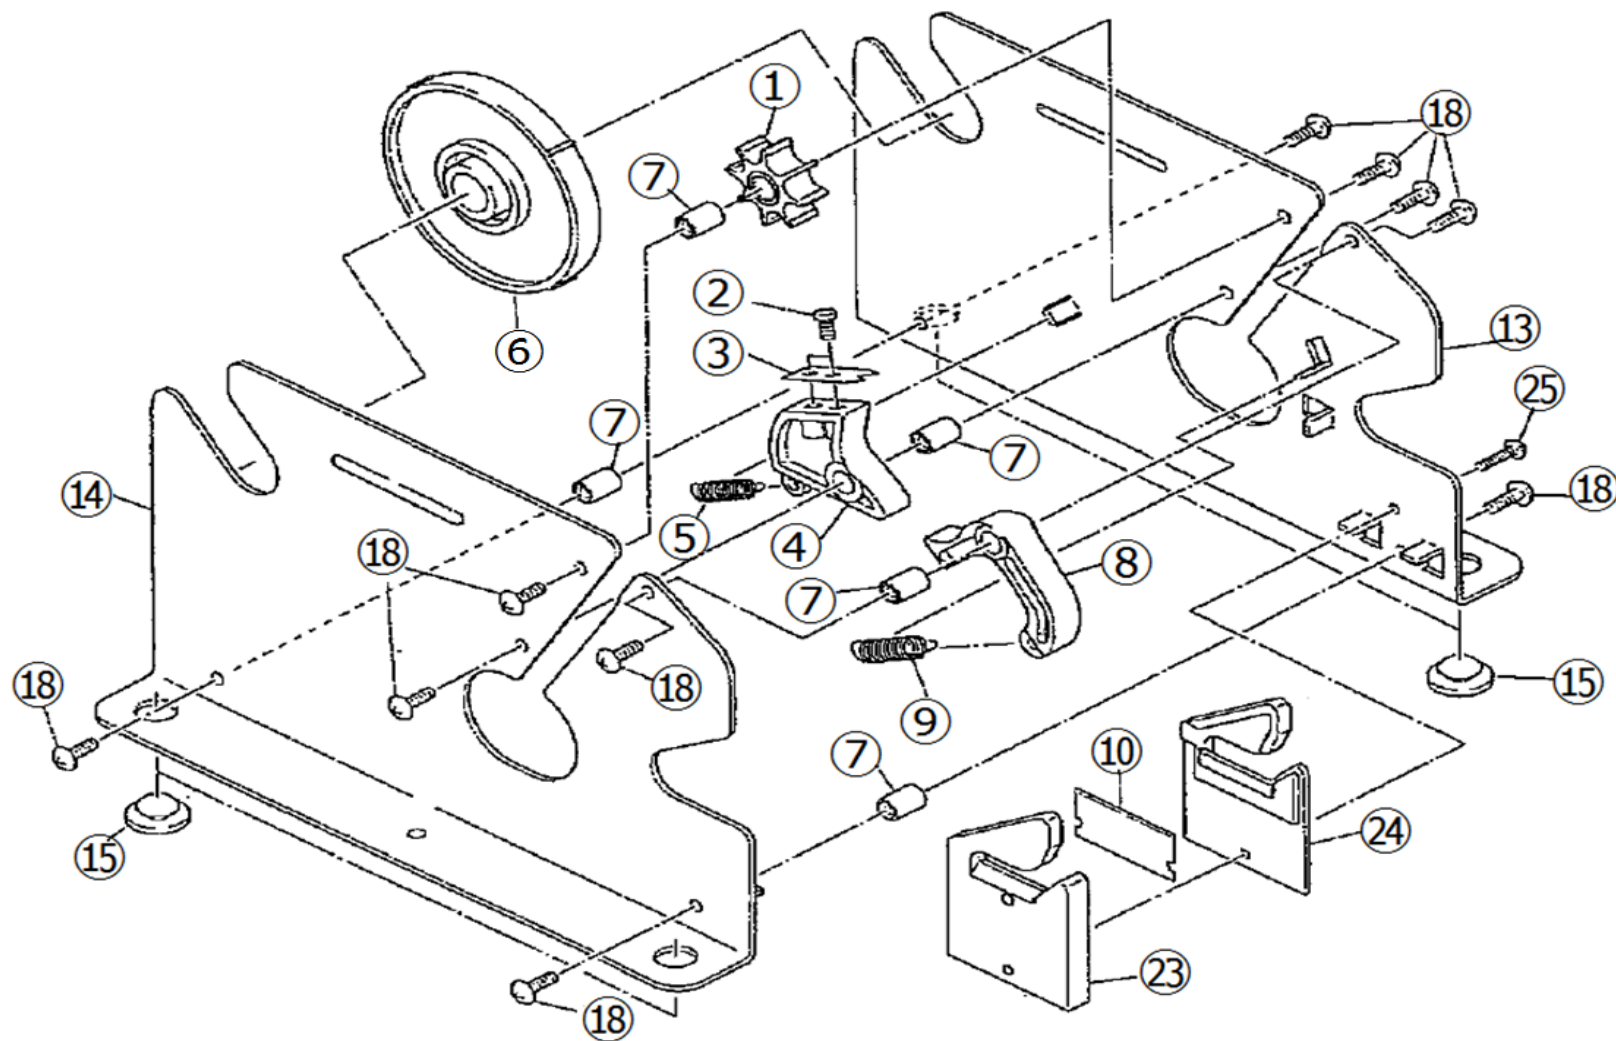

# バッグシーラー BS-2600 (廃番)

部品番号	部品名
①	ギアー
②	切断刃止めネジ
③	切断刃
④	カッター枠
⑤	カッター Springs
⑥	リール
⑦	ブラケット
⑧	シーリングカム
⑨	シーリングカム Springs
⑩	カミソリ刃
⑬	右フレーム
⑭	左フレーム
⑮	足ゴム
⑱	ブラケット止めネジ
㉓	刃ホルダー-A
㉔	刃ホルダー-B
㉕	刃ホルダー止めネジ

※共通部品

[BS-2200] ①, ②, ③, ⑥, ⑩, ⑮, ㉓, ㉔, ㉕

[BS-2700] ⑨, ⑮

[BS-3000N] ①, ③, ⑤, ⑥, ⑦, ⑨, ⑩, ⑮, ⑱

※ 部品交換は製品ラベル貼付面の  
フレームネジを取外して下さい。