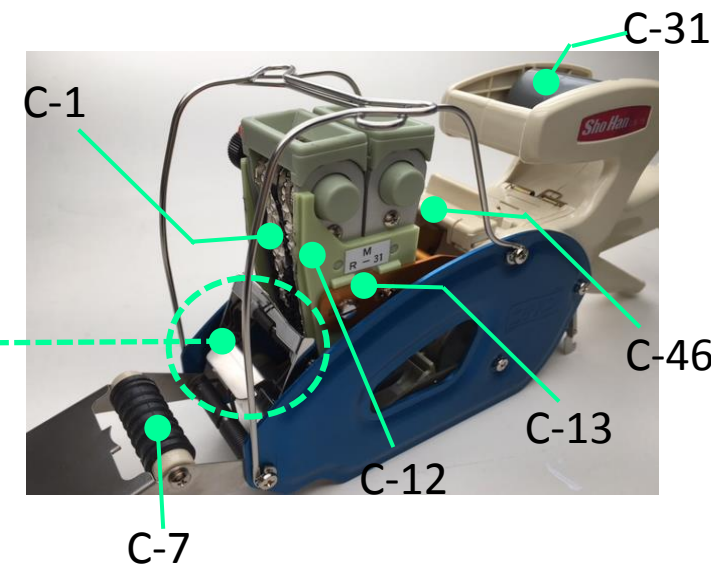

部品番号	部品名
C-1	ゴム印
C-2	インクローラー ※2本組
C-3	コネクターMU用 ※2枚組
C-4	コネクターMH用 ※2枚組
C-5	コネクターMD用 ※1セット
C-6	コードスタンプ
C-7	貼着ローラー
C-8	アームASSY
C-9	反転板ASSY
C-10	スプロケット ※非売品
C-11	アンダーカバー
C-12	インクローラーリンク A
C-13	インクローラーリンク B
C-14	側板【左右組】
C-15	反転板ガイド
C-16	コードスタンプ掛
C-17	リンク コロ
C-18	ガード
C-19	インクローラーバネA
C-20	インクローラーバネ【B】※MU用
C-21	インクローラーバネ【B】※MH用
C-22	インクローラーバネ【B】※MD用
C-23	コードスタンプセットバネ
C-24	インクローラーリンクピン φ3
C-25	反転板ガイド取付ピン φ2
C-26	セットバネ押棒
C-27	コードスタンプセットピン
C-28	貼着ローラー軸
C-29	ゴム印 取付ネジ
C-30	コネクター タッピンネジ ※MD用
C-31	ラベル芯
C-32	カッター
C-33	出口側ラベルガイド
C-34	グリップ【左右組】※スプリングピン付
C-35	ストッパーバネ
C-36	クリップ
C-37	弾性支持バネ
C-38	D側クリックバネ
C-39	メインスプリング
C-40	5.0φ 軸
C-41	ストッパー軸
C-42	バネカケ軸
C-43	フランジ
C-44	ブッシュ【SuS】
C-45	ブッシュ【Al】
C-46	上側入口ガイド
C-47	下側ガイドASSY

【その他部品】

主軸ネジ(作動レバー軸) ※1台使用本数2
スプロケット軸ネジ ※1台使用本数2
ガードネジ ※1台使用本数4
バネ掛 軸ネジ ※1台使用本数2
貼着ローラー 軸ネジ ※1台使用本数2
Eリング ※1台使用本数2
Eリング ※1台使用本数2

	上段:赤 / 下段:黒	上段:黒 / 下段:黒	上段:黒 / 下段:赤	上段:赤 / 下段:赤
C-2				
SH318用	SH318-IR16 JAN: 4987167040062	SH318-IR66 JAN: 4987167040079	SH318-IRG JAN: 4987167039967	SH318-IR11 JAN: 4987167043252
SH324用	SH324-IR16 JAN: 4987167059781	SH324-IR66 JAN: 4987167059798	SH324-IRG JAN: 4987167059804	SH324-IR11 JAN: 4987167059811