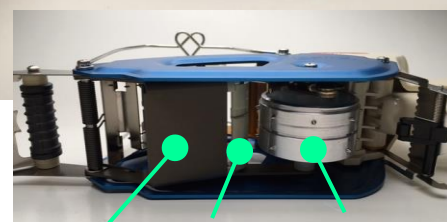

部品番号	部品名
C-1	ゴム印
C-2	インクローラー ※2本組
C-3	コネクターMU用 ※2枚組
C-4	コネクターMH用 ※2枚組
C-5	コネクターMD用 ※1セット
C-6	コードスタンプ
C-7	貼着ローラー
C-8	アームASSY
C-9	反転板ASSY
C-10	スプロケット ※非売品
C-11	アンダーカバー
C-12	インクローラーリンク A
C-13	インクローラーリンク B
C-14	側板【左右組】
C-15	反転板ガイド
C-16	コードスタンプ掛
C-17	リンク コロ
C-18	ガード
C-19	インクローラーバネA
C-20	インクローラーバネ【B】※MU用
C-21	インクローラーバネ【B】※MH用
C-22	インクローラーバネ【B】※MD用
C-23	コードスタンプセットバネ
C-24	インクローラーリンクピン φ3
C-25	反転板ガイド取付ピン φ2
C-26	セットバネ押棒
C-27	コードスタンプセットピン
C-28	貼着ローラー軸
C-29	ゴム印 取付ネジ
C-30	コネクター タッピンネジ ※MD用
C-31	ラベル芯
C-32	カッター
C-33	出口側ラベルガイド
C-34	グリップ【左右組】※スプリングピン付
C-35	ストッパーバネ
C-36	クリップ
C-37	弾性支持バネ
C-38	D側クリックバネ
C-39	メインスプリング
C-40	5.0φ 軸
C-41	ストッパー軸
C-42	バネカケ軸
C-43	フランジ
C-44	ブッシュ【SuS】
C-45	ブッシュ【Al】
C-46	上側入口ガイド
C-47	下側ガイドASSY

【その他部品】

主軸ネジ(作動レバー軸) ※1台使用本数2
スプロケット軸ネジ ※1台使用本数2
ガードネジ ※1台使用本数4
バネ掛 軸ネジ ※1台使用本数2
貼着ローラー 軸ネジ ※1台使用本数2
Eリング ※1台使用本数2
Eリング ※1台使用本数2

	上段:赤 / 下段:黒	上段:黒 / 下段:黒	上段:黒 / 下段:赤	上段:赤 / 下段:赤
C-2				
SH318用	SH318-IR16 JAN: 4987167040062	SH318-IR66 JAN: 4987167040079	SH318-IRG JAN: 4987167039967	SH318-IR11 JAN: 4987167043252
SH324用	SH324-IR16 JAN: 4987167059781	SH324-IR66 JAN: 4987167059798	SH324-IRG JAN: 4987167059804	SH324-IR11 JAN: 4987167059811