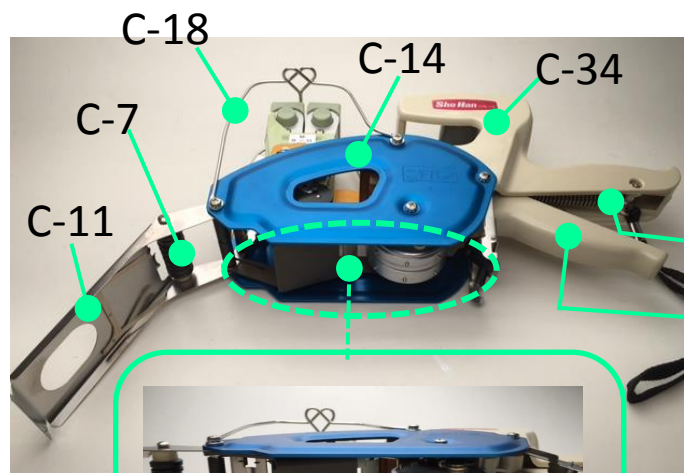

部品番号	部品名
C-1	ゴム印
C-2	インクローラー ※2本組
C-3	コネクターMU用 ※2枚組
C-4	コネクターMH用 ※2枚組
C-5	コネクターMD用 ※1セット
C-6	コードスタンプ
C-7	貼着ローラー
C-8	アームASSY
C-9	反転板ASSY
C-10	スプロケット ※非売品
C-11	アンダーカバー
C-12	インクローラーリンク A
C-13	インクローラーリンク B
C-14	側板【左右組】
C-15	反転板ガイド
C-16	コードスタンプ掛
C-17	リンク コロ
C-18	ガード
C-19	インクローラーバネA
C-20	インクローラーバネ【B】※MU用
C-21	インクローラーバネ【B】※MH用
C-22	インクローラーバネ【B】※MD用
C-23	コードスタンプセットバネ
C-24	インクローラーリンクピン φ3
C-25	反転板ガイド取付ピン φ2
C-26	セットバネ押棒
C-27	コードスタンプセットピン
C-28	貼着ローラー軸
C-29	ゴム印 取付ネジ
C-30	コネクター タッピンネジ ※MD用
C-31	ラベル芯
C-32	カッター
C-33	出口側ラベルガイド
C-34	グリップ【左右組】※スプリングピン付
C-35	ストッパーバネ
C-36	クリップ
C-37	弾性支持バネ
C-38	D側クリックバネ
C-39	メインスプリング
C-40	5.0φ 軸
C-41	ストッパー軸
C-42	バネカケ軸
C-43	フランジ
C-44	ブッシュ【SuS】
C-45	ブッシュ【Al】
C-46	上側入口ガイド
C-47	下側ガイドASSY

【その他部品】

主軸ネジ(作動レバー軸) ※1台使用本数2
スプロケット軸ネジ ※1台使用本数2
ガードネジ ※1台使用本数4
バネ掛 軸ネジ ※1台使用本数2
貼着ローラー 軸ネジ ※1台使用本数2
Eリング ※1台使用本数2
Eリング ※1台使用本数2

	上段:赤 / 下段:黒	上段:黒 / 下段:黒	上段:黒 / 下段:赤	上段:赤 / 下段:赤
C-2				
SH318用	SH318-IR16 JAN: 4987167040062	SH318-IR66 JAN: 4987167040079	SH318-IRG JAN: 4987167039967	SH318-IR11 JAN: 4987167043252
SH324用	SH324-IR16 JAN: 4987167059781	SH324-IR66 JAN: 4987167059798	SH324-IRG JAN: 4987167059804	SH324-IR11 JAN: 4987167059811