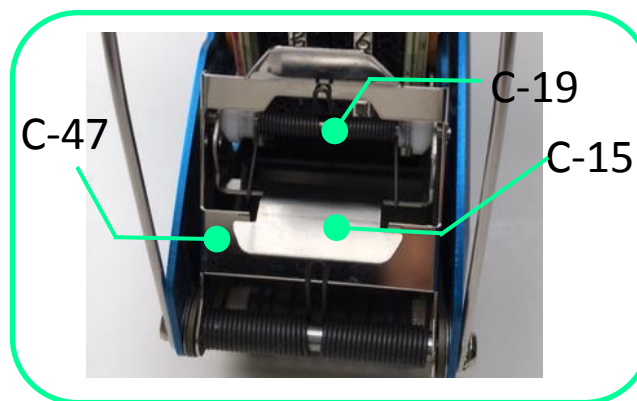

部品番号	部品名
C-1	ゴム印
C-2	インクローラー ※2本組
C-3	コネクターMU用 ※2枚組
C-4	コネクターMH用 ※2枚組
C-5	コネクターMD用 ※1セット
C-6	コードスタンプ
C-7	貼着ローラー
C-8	アームASSY
C-9	反転板ASSY
C-10	スプロケット ※非売品
C-11	アンダーカバー
C-12	インクローラーリンク A
C-13	インクローラーリンク B
C-14	側板【左右組】
C-15	反転板ガイド
C-16	コードスタンプ掛
C-17	リンク コロ
C-18	ガード
C-19	インクローラーバネA
C-20	インクローラーバネ【B】※MU用
C-21	インクローラーバネ【B】※MH用
C-22	インクローラーバネ【B】※MD用
C-23	コードスタンプセットバネ
C-24	インクローラーリンクピン φ3
C-25	反転板ガイド取付ピン φ2
C-26	セットバネ押棒
C-27	コードスタンプセットピン
C-28	貼着ローラー軸
C-29	ゴム印 取付ネジ
C-30	コネクター タッピンネジ ※MD用
C-31	ラベル芯
C-32	カッター
C-33	出口側ラベルガイド
C-34	グリップ【左右組】※スプリングピン付
C-35	ストッパーバネ
C-36	クリップ
C-37	弾性支持バネ
C-38	D側クリックバネ
C-39	メインスプリング
C-40	5.0φ 軸
C-41	ストッパー軸
C-42	バネカケ軸
C-43	フランジ
C-44	ブッシュ【SuS】
C-45	ブッシュ【Al】
C-46	上側入口ガイド
C-47	下側ガイドASSY

【その他部品】

主軸ネジ(作動レバー軸) ※1台使用本数2
スプロケット軸ネジ ※1台使用本数2
ガードネジ ※1台使用本数4
バネ掛 軸ネジ ※1台使用本数2
貼着ローラー 軸ネジ ※1台使用本数2
Eリング ※1台使用本数2
Eリング ※1台使用本数2

	上段:赤 / 下段:黒	上段:黒 / 下段:黒	上段:黒 / 下段:赤	上段:赤 / 下段:赤
C-2				
SH318用	SH318-IR16 JAN: 4987167040062	SH318-IR66 JAN: 4987167040079	SH318-IRG JAN: 4987167039967	SH318-IR11 JAN: 4987167043252
SH324用	SH324-IR16 JAN: 4987167059781	SH324-IR66 JAN: 4987167059798	SH324-IRG JAN: 4987167059804	SH324-IR11 JAN: 4987167059811