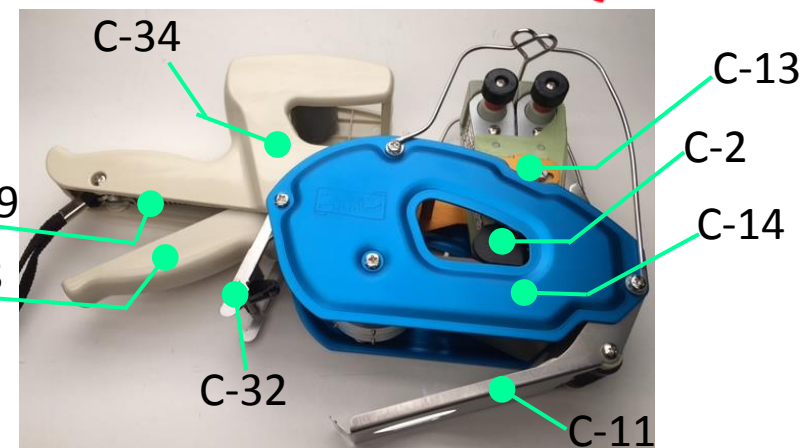

部品番号	部品名
C-1	ゴム印
C-2	インクローラー ※2本組
C-3	コネクターMU用 ※2枚組
C-4	コネクターMH用 ※2枚組
C-5	コネクターMD用 ※1セット
C-6	コードスタンプ
C-7	貼着ローラー
C-8	アームASSY
C-9	反転板ASSY
C-10	スプロケット ※非売品
C-11	アンダーカバー
C-12	インクローラーリンク A
C-13	インクローラーリンク B
C-14	側板【左右組】
C-15	反転板ガイド
C-16	コードスタンプ掛
C-17	リンク コロ
C-18	ガード
C-19	インクローラーバネA
C-20	インクローラーバネ【B】※MU用
C-21	インクローラーバネ【B】※MH用
C-22	インクローラーバネ【B】※MD用
C-23	コードスタンプセットバネ
C-24	インクローラーリンクピン φ3
C-25	反転板ガイド取付ピン φ2
C-26	セットバネ押棒
C-27	コードスタンプセットピン
C-28	貼着ローラー軸
C-29	ゴム印 取付ネジ
C-30	コネクター タッピンネジ ※MD用
C-31	ラベル芯
C-32	カッター
C-33	出口側ラベルガイド
C-34	グリップ【左右組】※スプリングピン付
C-35	ストッパーバネ
C-36	クリップ
C-37	弾性支持バネ
C-38	D側クリックバネ
C-39	メインスプリング
C-40	5.0φ 軸
C-41	ストッパー軸
C-42	バネカケ軸
C-43	フランジ
C-44	ブッシュ【SuS】
C-45	ブッシュ【Al】
C-46	上側入口ガイド
C-47	下側ガイドASSY

【その他部品】

主軸ネジ(作動レバー軸) ※1台使用本数2
スプロケット軸ネジ ※1台使用本数2
ガードネジ ※1台使用本数4
バネ掛 軸ネジ ※1台使用本数2
貼着ローラー 軸ネジ ※1台使用本数2
Eリング ※1台使用本数2
Eリング ※1台使用本数2

	上段:赤 / 下段:黒	上段:黒 / 下段:黒	上段:黒 / 下段:赤	上段:赤 / 下段:赤
C-2				
SH318用	SH318-IR16 JAN: 4987167040062	SH318-IR66 JAN: 4987167040079	SH318-IRG JAN: 4987167039967	SH318-IR11 JAN: 4987167043252
SH324用	SH324-IR16 JAN: 4987167059781	SH324-IR66 JAN: 4987167059798	SH324-IRG JAN: 4987167059804	SH324-IR11 JAN: 4987167059811