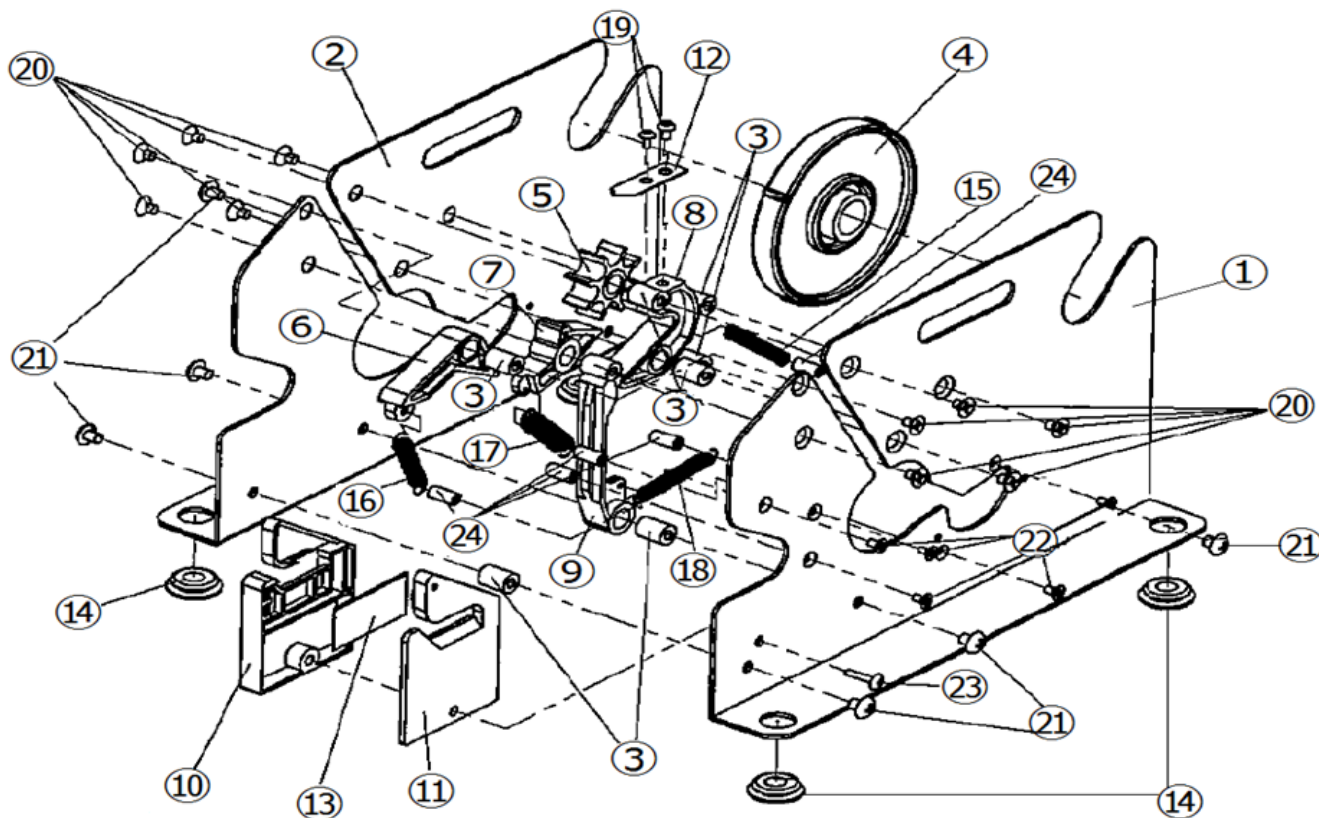

バッグシーラー BS-2200

部品番号	部品名	略称
①②	フレームセット(左右)	BS220001
③	ブラケット φ8 (2個入)	BS220003
④	リール	BS220004
⑤	ギア	BS220005
⑥	シーリングカム上	BS220006
⑦	シーリングカム下	BS220007
⑧	カッター枠	BS220008
⑨	テープ押さえレバー	BS220009
⑩⑪⑬	刃ホルダーセット(刃付き)	BS220010
⑩⑪	刃ホルダーセット(刃なし)	BS220011
⑫	切断刃 (2枚入) ※一山刃	BS220012
⑬	カミソリ刃 (10枚入)	BS220013
⑭	足ゴム (4個入)	BS220014
⑮	カッター枠バネ	BS220015
⑯	シーリングカム上バネ	BS220016
⑰	シーリングカム下バネ	BS220017
⑱	テープ押さえレバーバネ	BS220018
⑲	切断刃止めネジ (10個入)	BS220019
⑳	ブラケット止めネジA (10個入) ※皿ネジ	BS220020
㉑	ブラケット止めネジB (10個入) ※なべ小ネジ 2014年1月以降製造は皿ネジに変更	BS220021
㉒	ブラケット止めネジ (10個入) ※5ミリ	BS220022
㉓	刃ホルダー止めネジ (10個入)	BS220023
㉔	バネ受けブラケット (2個入)	BS220024
-	BSナイフセット 共用	BS30002N
-	切断刃 (1枚入) ※二山刃	BS250003

※ 部品交換は製品ラベル貼付面の
フレームネジを取外して下さい。

NICHIBAN

バッグシーラー

BS 2200

改訂: 2016年12月(3版)