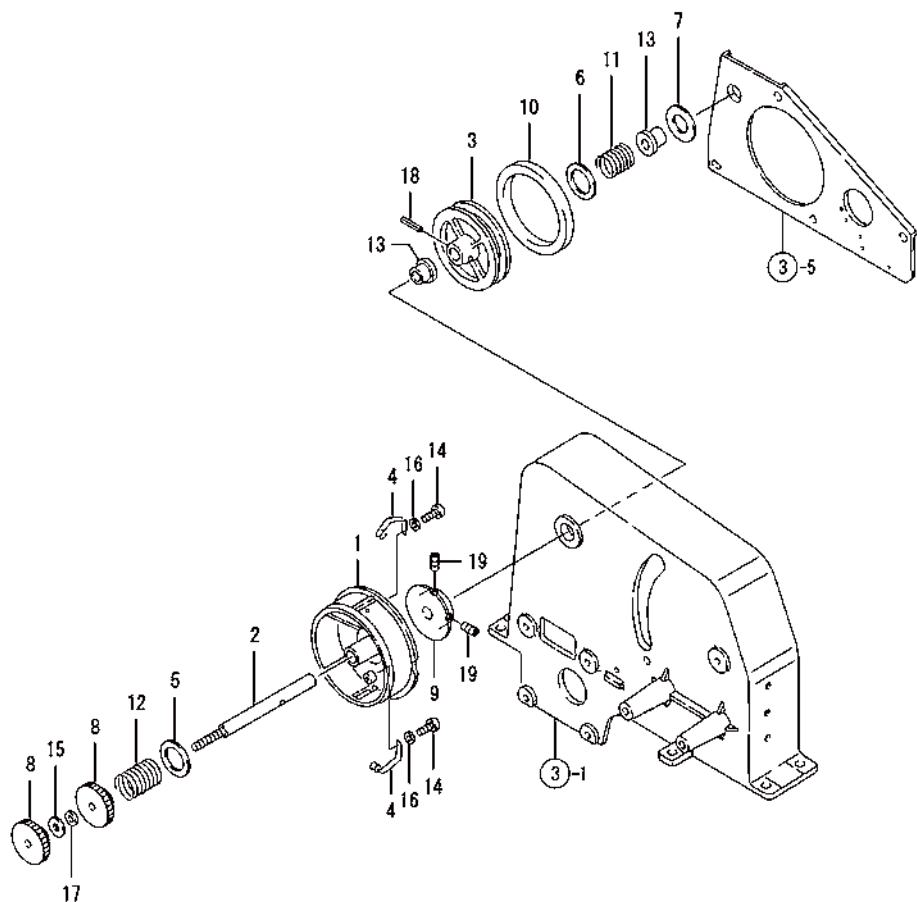

## カム駆動

No.	バル	部品番号	部品名
1	1	1G0080-20100	クド ウケース
2	1	1G0010-20151	カムギヤ 58
3	1	1G0010-20171	モーターギヤ 25
4	1	1G0010-20200	カムジク
5	1	1G0010-20251	ジクウケ L
6	1	1E4060-73100	.ホウシユツ ジ ヲト ウプ °-リメタル
7	1	22217-060000	ハネザガネ 6
8	1	22217-060000	ハネザガネ 6
9	1	22217-060000	ハネザガネ 6
10	1	26553-060082	ナヘ コネジ (+アナ6X 8
11	1	26553-060122	ナヘ コネジ (+アナ 6X12
12	1	26553-060162	ナヘ コネジ (+アナ 6X16
13	1	26979-060122	6カクアナトメネジ 6X12

## テープホルダ

No.	ラベル	部品番号	部品名
1	1	1G0010-21100	テープホルダ
2	1	1G0010-21151	テープジク
3	1	1G0010-21201	テーププーリ
4	1	1G0010-21223	テープホルダバネ
5	1	1G0010-21250	ライナ 20-30-1-クロ
6	1	1G0010-21270	テープスリツプサ
7	1	1G0010-21280	テープスリツプサ B
8	1	1G0010-21301	チヨウセイコテイナツト
9	1	1G0010-21320	ローラウケ
10	1	1G0010-21352	ゴムリング
11	1	1G0010-21402	バックテンションバネ
12	1	1G0010-21500	ブレーキバネ
13	1	1E6150-34270	ブツシ 10.1X15X4
14	1	22879-400121	タツピソネジ 2(バインド) 4X12
15	1	22137-060000	サガネ(ミガキ) 6
16	1	22222-040000	ハツキサガネ A 4
17	1	22222-060000	ハツキサガネ A 6
18	1	22351-040020	スプリングピン 4AW20
19	1	26979-060122	6カクアナトメネジ 6X12