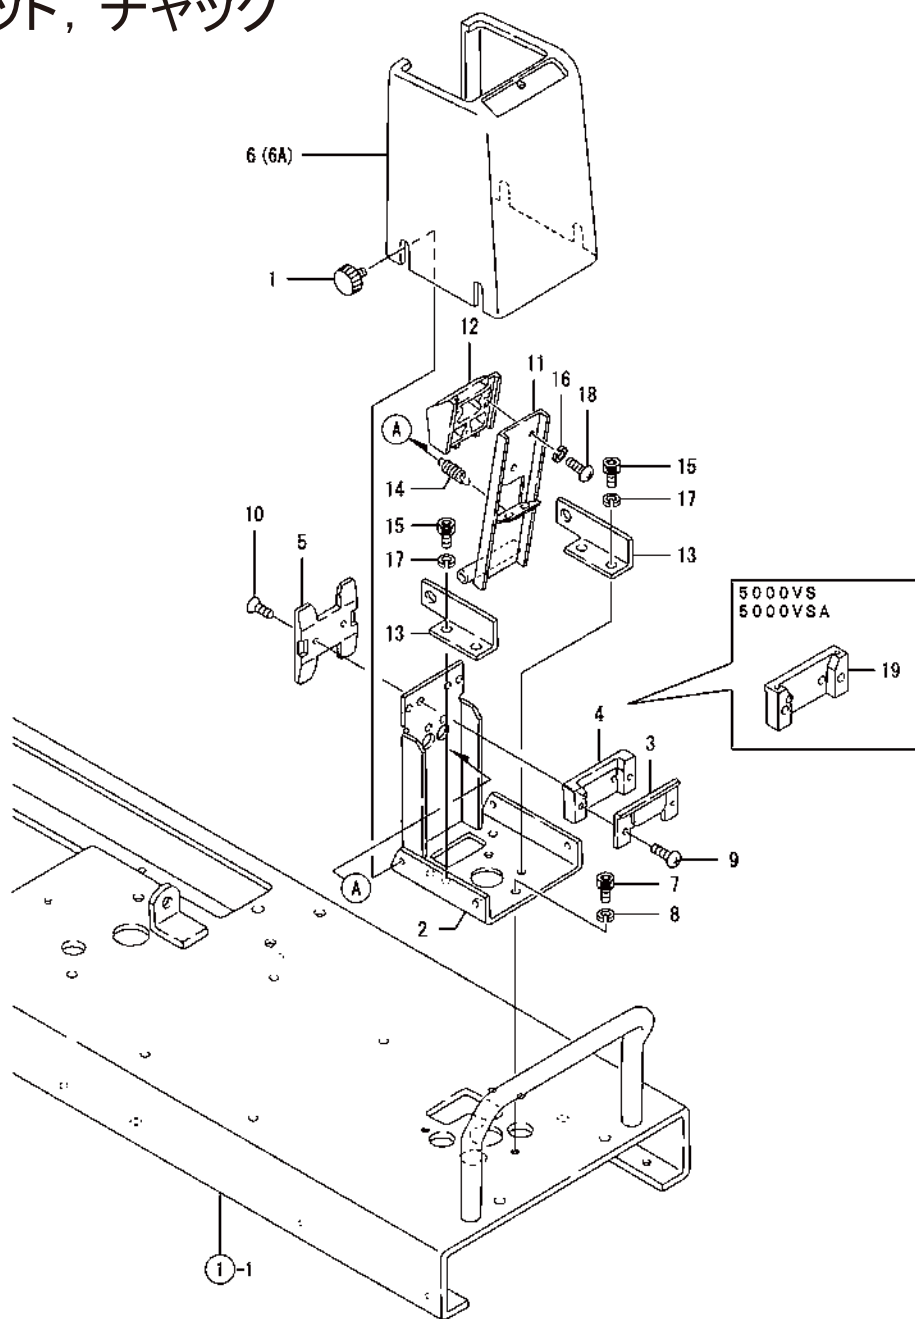

ヘッド, チャック

No.	ラベル	部品番号	部品名
1	1	1G0010-10261	ツマミツキネジ M4X8
2-1	1	1G0080-50101	ヘッド アングル (ZD)
		(A=FXXXXXX) (B=FXXXXXX)	
3	1	1G0010-50130	テープ ウケイタコ ム
4	1	1G0010-50181	プレスイタウケ
5	1	1G0080-50260	ハヨケイタ 15-20 (NB)
6A	1	7G0080-50320	ヘッド カバー-J PLシクミ
7	1	26453-040082	6カクアナボルト 4X8
8	1	22287-040000	スーパーロックザガネ 4
9	1	26553-040122	ナベコネジ (+アナ4X12)
10	1	26573-040082	サラコネジ (+アナ 4X 8)
11	1	1G0080-51050	チャック
12	1	1G0010-51103	テープ オサエ
13	1	1G0010-51250	シヤツタササエ
14	1	1G0010-51350	シヤツタサド ウハネ
15	1	26453-040082	6カクアナボルト 4X8
16	1	22287-040000	スーパーロックザガネ 4
17	1	22287-040000	スーパーロックザガネ 4
18	1	22879-400121	タツピンネジ 2 (バインド) 4X12