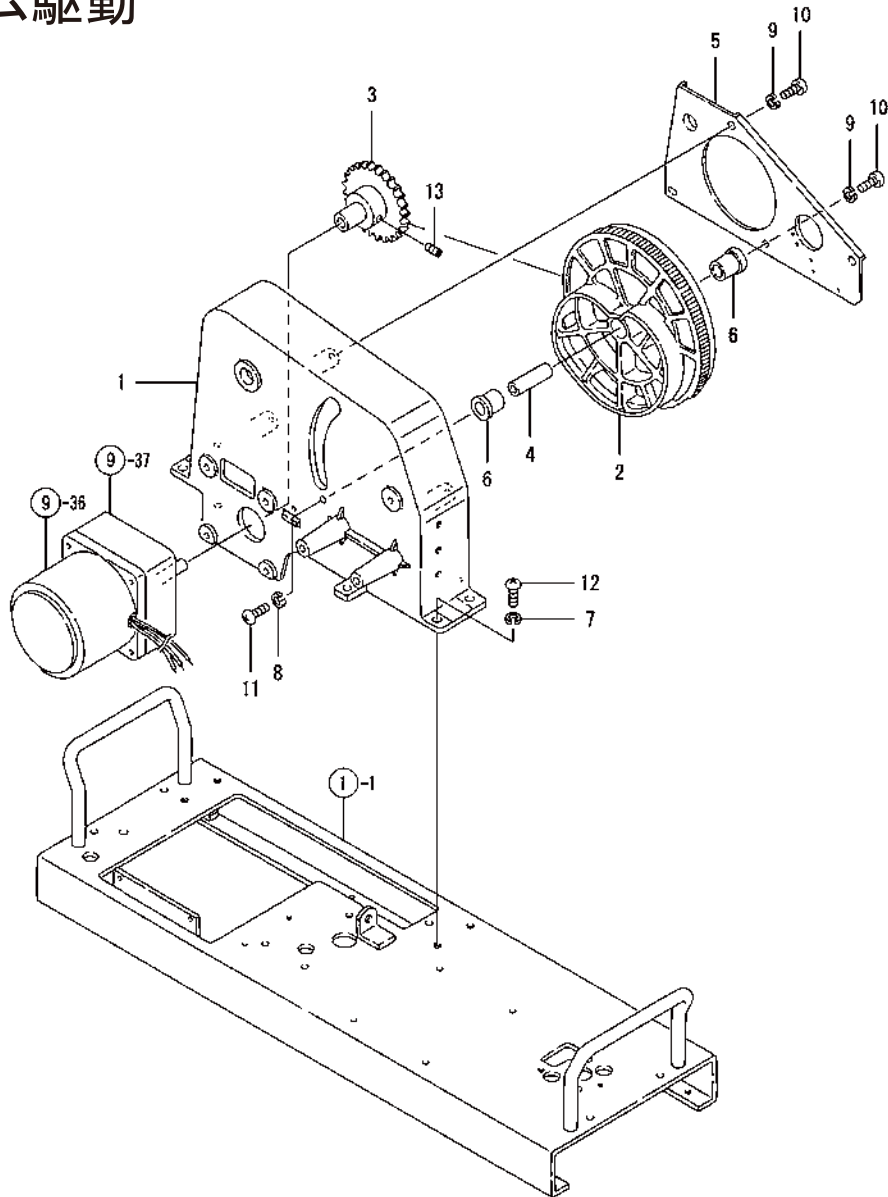

## カム駆動

No.	バル	部品番号	部品名
1	1	1G0080-20100	クド ウケース
2	1	1G0010-20151	カムギヤ 58
3	1	1G0010-20171	モーターギヤ 25
4	1	1G0010-20200	カムジク
5	1	1G0010-20251	ジクウケ L
6	1	1E4060-73100	.ホウシユツ ジ ヲト ウプ °-リメタル
7	1	22217-060000	ハネザガネ 6
8	1	22217-060000	ハネザガネ 6
9	1	22217-060000	ハネザガネ 6
10	1	26553-060082	ナヘ コネジ (+アナ6X 8
11	1	26553-060122	ナヘ コネジ (+アナ 6X12
12	1	26553-060162	ナヘ コネジ (+アナ 6X16
13	1	26979-060122	6カクアナトメネジ 6X12

## テープホルダ

No.	ラベル	部品番号	部品名
1	1	1G0010-21100	テープホルダ
2	1	1G0010-21151	テープジク
3	1	1G0010-21201	テーププーリ
4	1	1G0010-21223	テープホルダバネ
5	1	1G0010-21250	ライナ 20-30-1-クロ
6	1	1G0010-21270	テープスリツプサ
7	1	1G0010-21280	テープスリツプサ B
8	1	1G0010-21301	チヨウセイコテイナツト
9	1	1G0010-21320	ローラウケ
10	1	1G0010-21352	ゴムリング
11	1	1G0010-21402	バックテンションバネ
12	1	1G0010-21500	ブレーキバネ
13	1	1E6150-34270	ブツシ 10.1X15X4
14	1	22879-400121	タツピソネジ 2(バインド) 4X12
15	1	22137-060000	サガネ(ミガキ) 6
16	1	22222-040000	ハツキサガネ A 4
17	1	22222-060000	ハツキサガネ A 6
18	1	22351-040020	スプリングピン 4AW20
19	1	26979-060122	6カクアナトメネジ 6X12