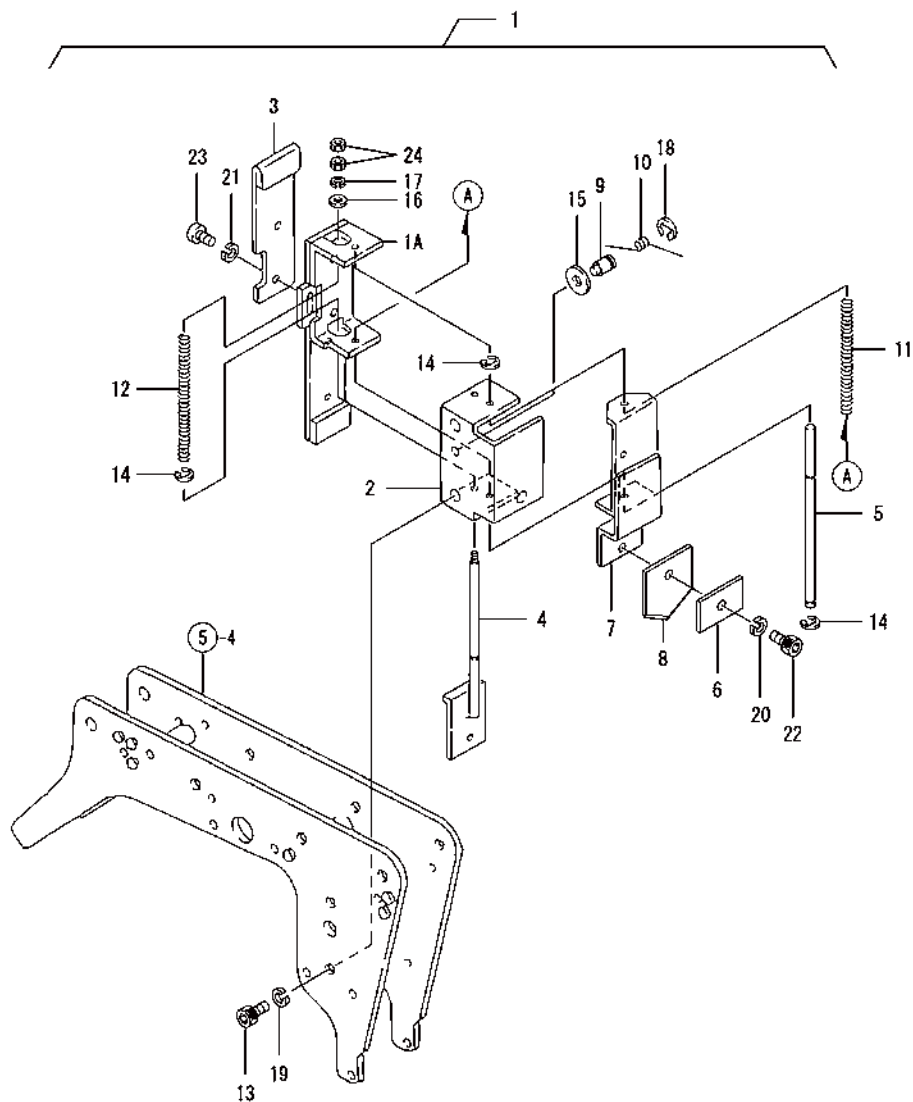

切 刃

No.	バル	部品番号	部品名
8	2	1G0010-31461	ハ 120
1	1	7G0010-31460	キリハ ASY