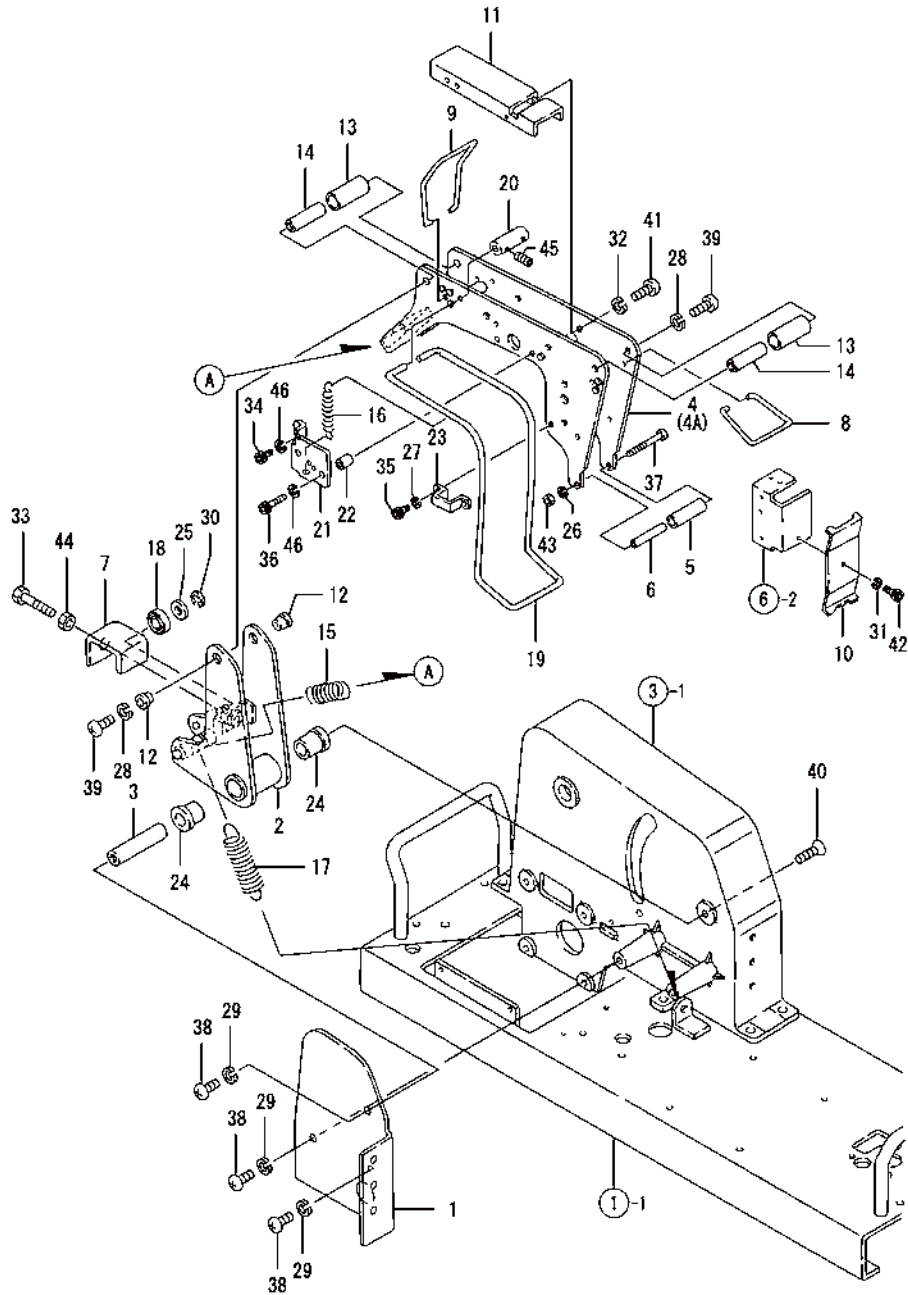

スイングアーム

No.	ラベル	部品番号	部品名
1	1	1G0010-11250	スイングアームブラケット
2	1	1G0010-30100	ケツソクアーム 2
3	1	1G0010-30140	スイングアームシテンジク
4A	1	7G0080-30210	ケツソクアームJ PLシクミ
5	1	1G0010-30252	タツチローラ
6	1	1G0010-30264	タツチローラシク
7	1	1G0010-30300	ケツソクアームストツパ
8	1	1G0010-30351	カゼヨケ 1
9	1	1G0010-30361	カゼヨケ 2
10	1	1G0010-30371	テープガイド
11	1	1G0080-30400	アームカバー(A)
12	1	1G0010-30430	スイングアームシテンザ
13	1	1G0010-30451	テープローラ
14	1	1G0010-30470	ローラシク A
15	1	1G0010-30501	スイングアームバネ (ZC)
16	1	1G0080-30510	ガードモトシバネ (ZD)
17	1	1G0010-30553	スイングアームモトシバネ
17-1	1	1G0010-30554	スイングアームモトシバネ
		(B=FXXXXXX) (C=FXXXXXX) (D=FXXXXXX) (E=FXXXXXX)	
18	1	1G0010-30600	ヘアリンク 605ZZ
19	1	1G0080-34010	ホコガードアーム (ZD)
20	1	1G0080-34020	ホコアームホス
21	1	1G0080-34100	マイクロスイッチザ (ZD)
22	1	1G0080-34130	カラー 5X8X12 (ZD)
23	1	1G0080-34150	バネガイド (ZD)
24	1	1E4060-73100	.ホウシユツ シ ヲト ウブ -リメタル
25	1	22137-050000	ザガネ (ミガキ 5)
26	1	22213-030000	バネザガネ 3
27	1	22213-040000	バネザガネ 4
28	1	22217-060000	バネザガネ 6
29	1	22217-060000	バネザガネ 6
30	1	22272-000040	トメワE 4

No.	ラベル	部品番号	部品名
31	1	22287-040000	スーパ-ロツクザガネ 4
32	1	22287-040000	スーパ-ロツクザガネ 4
33	1	26113-060302	ボルト 6X 30
34	1	26453-040052	6カクアナボルト 4X 5
35	1	26453-040052	6カクアナボルト 4X 5
36	1	26453-040182	6カクアナボルト 4X18
37	1	26553-030402	ナベコネジ (+アナ 3X40)
38	1	26553-060122	ナベコネジ (+アナ 6X12)
39	1	26553-060162	ナベコネジ (+アナ 6X16)
40	1	26573-060162	サラコネジ (+アナ 6X16)
41	1	26583-040082	バインドネジ (+アナ 4X 8)
42	1	26453-040082	6カクアナボルト 4X8
42-1	1	1G0080-82860	6カクアナボルト 4X6
		(A=F100179) (B=F100179)	
43	1	26713-030002	ナット 3
44	1	26713-060002	ナット 6
45	1	26973-040062	6カクアナトメネジ 4X6
46	1	22213-040000	バネザガネ 4