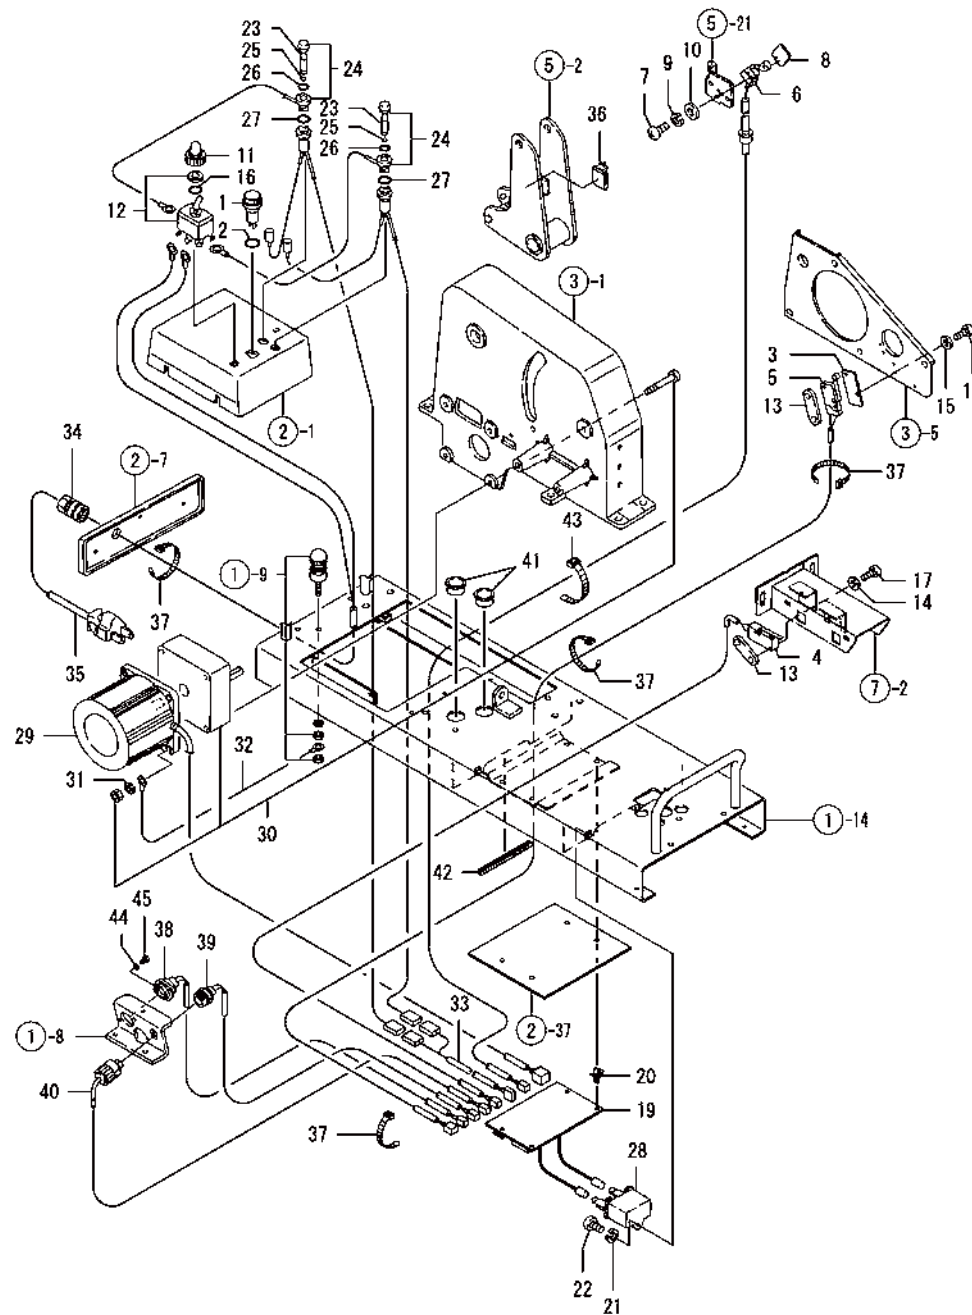

たばねら™ 5000-V 部品表

電装(追加項目)

電装(追加項目)

No.	レベル	部品番号	部品名
1	1	1G0080-81150	ネオンランプ
2	1	24341-000150	Oリング 1A S 15.0
3	1	1G0010-80300	スイッチサ
4	1	1G0081-81300	NVシールSW(フジ)
5	1	1G0081-81350	マイクロSW(ローラ)
6	1	1G0081-81400	マイクロSW(EN)
7	1	1G0080-82460	ボルト M2X12
8	1	1G0080-82471	スイッチナット2-M2 (ZC)
9	1	1G0080-82480	ハネザカネ2
10	1	1G0080-82490	ヒラザカネ2
11	1	1G0080-82510	ボウスイゴムキャップ
12	1	1G0080-82530	レバースイッチ-2P
13	1	1E6460-84220	スイッチナット2-M3 (ZC)
14	1	22222-030000	ハツキサカネA 3
15	1	22222-030000	ハツキサカネA 3
16	1	24341-000125	Oリング 1A S 12.5
17	1	26583-030162	ハイントネジ(+アナ 3X16)
18	1	26583-030162	ハイントネジ(+アナ 3X16)
19	1	1G0081-82050	リレーキハ
20	1	1G0081-82100	キハ
21	1	22287-040000	スーパ
22	1	26553-040122	ナハコネジ(+アナ4X12)
23	1	1G0080-82230	ガラスカンヒューズ
24	1	1G0081-82400	ヒューズホルダ-CMP
25	1	1G0081-82440	マルチタ 5X1
26	1	24341-000100	Oリング 1A S 10.0
27	1	24341-000125	Oリング 1A S 12.5
28	1	1G0080-82190	コンデンサ(7マイクロF)
29	1	1G0081-83100	ACモータ CMP
30	1	1G0081-83150	ギヤハット

No.	レベル	部品番号	部品名
31	1	22217-050000	ハネザカネ 5
32	1	1G0080-82730	ハーネス(E-4)
33	1	1G0081-84100	ハーネス(デンケン)
34	1	1G0080-82250	ケーブルコネクタ
35	1	1G0080-82300	ACコード
36	1	1G0080-82840	ワイヤークランプ
37	1	1E6460-83400	バンド 100
38	1	1G0081-84200	コネクタ2PM(2レン)
39	1	1G0081-84220	コネクタ2PF(ケツソクSW)
40	1	1G0081-84240	コネクタ2PM(ケツソクSW)
41	1	1G0081-84300	ワンタッチブツシ116
42	1	1G0081-84350	グロメット(シキリ)
43	1	1E6102-84970	ワイヤメバンド 140
44	1	22213-030000	ハネザカネ 3
45	1	26553-030082	ナハコネジ(+アナ 3X 8)