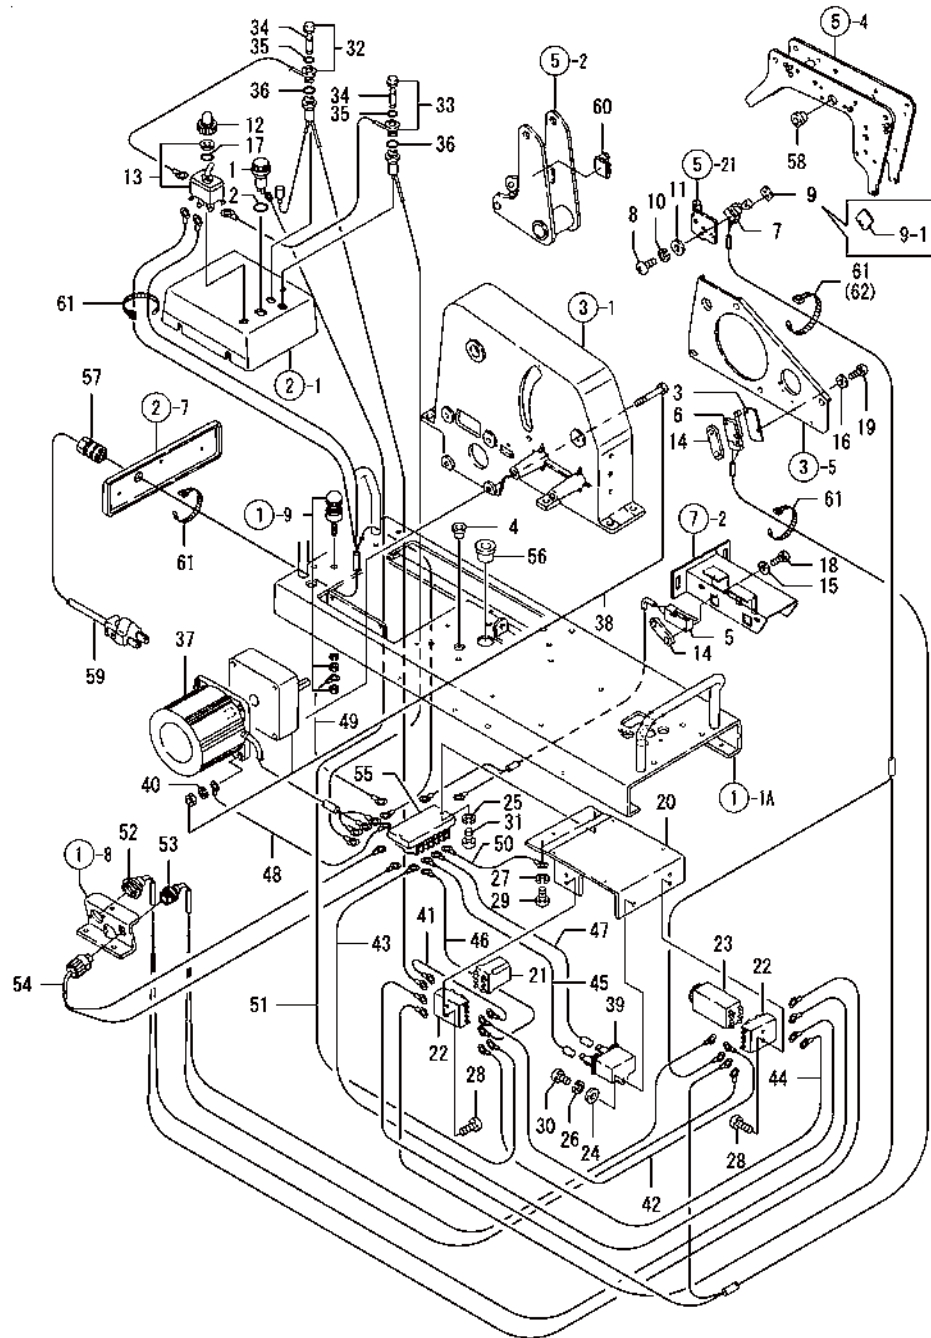

電 装

No.	ラベル	部品番号	部品名
1	1	1G0080-81150	ネオンランプ
2	1	24341-000150	リング 1A S 15.0
3	1	1G0010-80300	スイッチサ
4	1	1G0080-82270	ワンタッチブ ッシ 8
5	1	1G0080-82390	NVシールSW(ヒンジ) ASY
6	1	1G0080-82411	マイクロSW(ロー)ASY
7	1	1G0080-82451	マイクロSW(EM) ASY
8	1	1G0080-82460	ホルト M2X12
9	1	1G0080-82470	スイッチナット2-M2
9-1	1	1G0080-82471	スイッチナット2-M2 (ZC) (B=SEE ILLST)
10	1	1G0080-82480	ハネザ カネ2
11	1	1G0080-82490	ヒラザ カネ2
12	1	1G0080-82510	ボウスイゴ ムキヤツ
13	1	1G0080-82530	レバースイッチ-2P
14	1	1E6460-84220	スイッチナット2-M3 (ZC)
15	1	22222-030000	ハツキサ カネA 3
16	1	22222-030000	ハツキサ カネA 3
17	1	24341-000125	リング 1A S 12.5
18	1	26583-030162	バンドネジ (+Aナ 3X16
19	1	26583-030162	バンドネジ (+Aナ 3X16
20	1	1G0080-80320	リレートリックイタ CMP (ZC)
21	1	1G0080-82360	HCリレー2P
22	1	1G0080-82370	HCタンジダイ
23	1	1G0010-99200	S1DXタイムリレー
24	1	22117-040000	ザガネ(コマル) 4
25	1	22287-040000	スーパーロツクザ カネ 4
26	1	22287-040000	スーパーロツクザ カネ 4
27	1	22287-040000	スーパーロツクザ カネ 4
28	1	26553-040062	ナヘコネジ (+Aナ4X 6
29	1	26553-040062	ナヘコネジ (+Aナ4X 6
30	1	26553-040082	ナヘコネジ (+Aナ4X 8
31	1	26553-040162	ナヘコネジ (+Aナ4X16

No.	ラベル	部品番号	部品名
32	1	1G0080-82210	ヒューズ 1 ASY
33	1	1G0080-82220	ヒューズ 2 ASY
34	1	1G0080-82230	ガラスカンヒューズ
35	1	24341-000100	リング 1A S 10.0
36	1	24341-000125	リング 1A S 12.5
37	1	1G0080-82050	ACモータ(8RA20G
38	1	1G0010-82062	キヤハット 12.5
39	1	1G0080-82190	コンテナサ(7マイクロF
40	1	22217-050000	ハネザ カネ 5
41	1	1G0080-82590	ハーネス(5-3
42	1	1G0080-82600	ハーネス(5-4
43	1	1G0080-82630	ハーネス(6-2
44	1	1G0080-82640	ハーネス(6-3
45	1	1G0080-82700	ハーネス(11-1
46	1	1G0080-82710	ハーネス(11-2
47	1	1G0080-82720	ハーネス(12
48	1	1G0080-82750	ハーネス(E-1
49	1	1G0080-82760	ハーネス(E-2
50	1	1G0080-82770	ハーネス(E-3
51	1	1G0080-82780	ハーネス(6-4
52	1	1G0080-82120	コネクタ2PM(2レン
53	1	1G0080-82130	コネクタ2PF(ケツツクSW
54	1	1G0080-82140	コネクタ2PM(ケツツクSW
55	1	1G0080-82160	タンジダイ 6P(J
56	1	1G0010-82180	ワンタッチブ ッシ 15
57	1	1G0080-82250	ケーブルコネクター
58	1	1G0080-82270	ワンタッチブ ッシ 8
59	1	1G0080-82300	ACコード
60	1	1G0080-82840	ワイヤークランプ
61	1	1E6460-83400	バンド 100
61-1	1	1E6460-83400	バンド 100 (B=FXXXXXX)
62	1	1E6102-84970	ワイヤトバンド 140 (B=FXXXXXX)