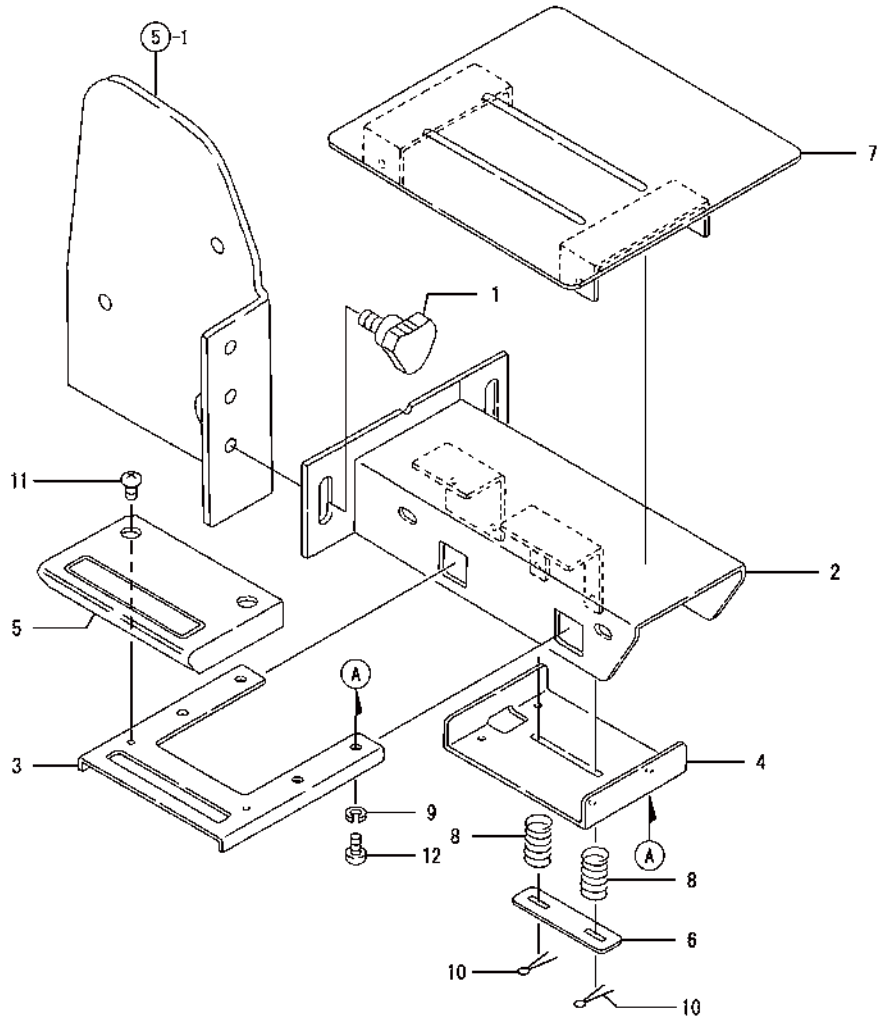

受 台

No.	レベル	部品番号	部品名
1	1	1G0010-10273	ツマミツキネジ 6X10 (25)
2	1	1G0010-40100	ウケダイ 1
3	1	1G0010-40200	スイッチレバ - (F)
4	1	1G0010-40210	スイッチレバ - (R)
5	1	1G0010-40250	ケツソクスイッチ
6	1	1G0010-40350	バネオサI
7	1	1G0010-40400	ウケダイ 2
8	1	1G0010-40500	スイッチモトシバネ
9	1	22287-040000	スーパ-ロツクザガネ 4
10	1	22417-200120	ワリピン 2.0X 12
11	1	26583-040082	バインドネジ (+7ナ 4X 8)
12	1	26583-040082	バインドネジ (+7ナ 4X 8)