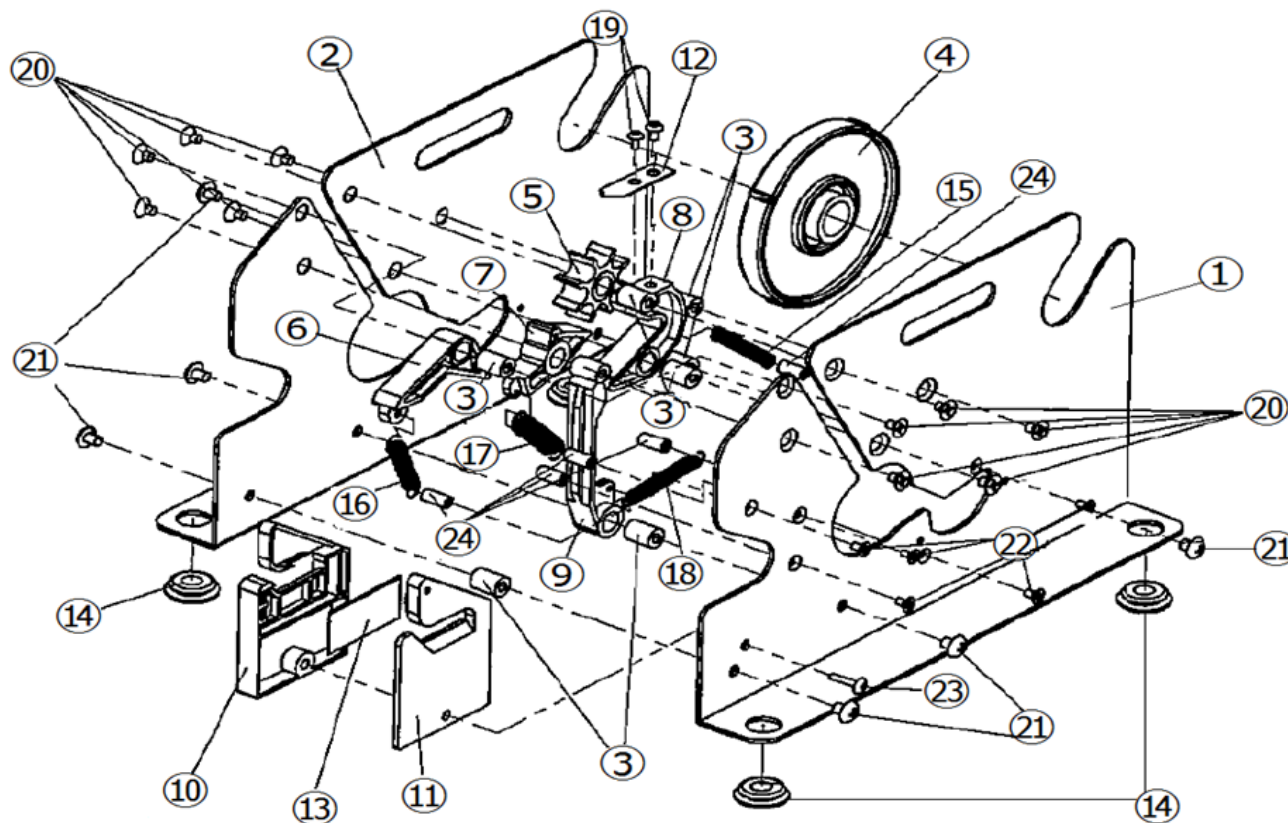

# バッグシーラー BS-2200

部品番号	部品名	略称
①②	フレームセット(左右)	BS220001
③	ブラケット φ8 (2個入)	BS220003
④	リール	BS220004
⑤	ギア	BS220005
⑥	シーリングカム上	BS220006
⑦	シーリングカム下	BS220007
⑧	カッター枠	BS220008
⑨	テープ押さえレバー	BS220009
⑩⑪⑬	刃ホルダーセット(刃付き)	BS220010
⑩⑪	刃ホルダーセット(刃なし)	BS220011
⑫	切断刃 (2枚入) ※一山刃	BS220012
⑬	カミソリ刃 (10枚入)	BS220013
⑭	足ゴム (4個入)	BS220014
⑮	カッター枠バネ	BS220015
⑯	シーリングカム上バネ	BS220016
⑰	シーリングカム下バネ	BS220017
⑱	テープ押さえレバーバネ	BS220018
⑲	切断刃止めネジ (10個入)	BS220019
⑳	ブラケット止めネジA (10個入) ※皿ネジ	BS220020
㉑	ブラケット止めネジB (10個入) ※なべ小ネジ 2014年1月以降製造は皿ネジに変更	BS220021
㉒	ブラケット止めネジ (10個入) ※5ミリ	BS220022
㉓	刃ホルダー止めネジ (10個入)	BS220023
㉔	バネ受けブラケット (2個入)	BS220024
-	BSナイフセット 共用	BS300002N
-	切断刃 (1枚入) ※二山刃	BS250003

※ 部品交換は製品ラベル貼付面の  
フレームネジを取外して下さい。